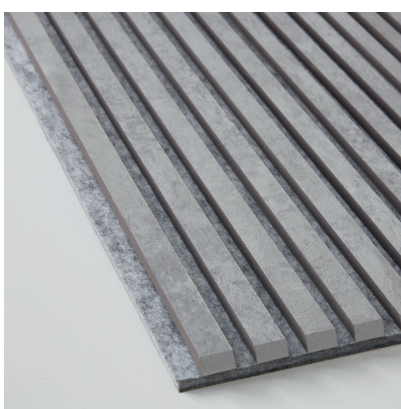

Wallsystems
by Glimakra of Sweden

STANDARDSORTIMENT

RIBBON DESIGN

RECEPTION

Ribbpaneler

2400 x 600 mm

Art.nr

Corten, RecoSilent Black	WR24000050
Black Slate, RecoSilent Black	WR24000051
Alicante, RecoSilent Black	WR24000052
Zement, RecoSilent Black	WR24000053
Zement, RecoSilent Grey	WR24000054
Saturno, RecoSilent Grey	WR24000055
Saturno, RecoSilent Black	WR24000056

Ribbon-Design

Ribbpaneler

Produktbilder

Corten, RecoSilent Black

Black Slate, RecoSilent Black

Alicante, RecoSilent Black

Zement, RecoSilent Black

Zement, RecoSilent Grey

Saturno, RecoSilent Black

Saturno,
RecoSilent Grey

Tillbehör

Avslutningslister

2400 mm

Corten	WR60630500G
Black Slate	WR60630501G
Alicante	WR60630502G
Zement	WR60630503G
Saturno	WR60630504G

Skarvremsa 2400 (styckpris)