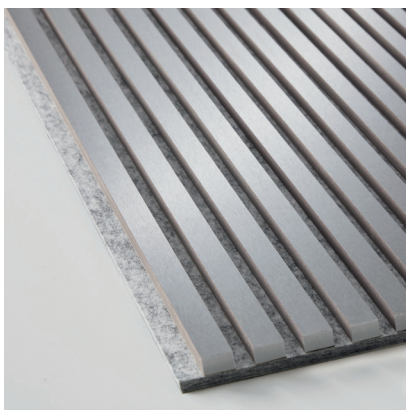

Wallsystems
by Glimakra of Sweden

STANDARDSORTIMENT

RIBBON DESIGN

RECEPTION

Ribbpaneler

2400 x 600 mm

Art.nr

Corten, RecoSilent Black	WR24000050
Black Slate, RecoSilent Black	WR24000051
Alicante, RecoSilent Black	WR24000052
Zement, RecoSilent Black	WR24000053
Zement, RecoSilent Grey	WR24000054
Saturno, RecoSilent Grey	WR24000055
Saturno, RecoSilent Black	WR24000056

Ribbon-Design

Ribbpaneler

Produktbilder

Corten, RecoSilent Black

Black Slate, RecoSilent Black

Alicante, RecoSilent Black

Zement, RecoSilent Black

Zement, RecoSilent Grey

Saturno, RecoSilent Black

Saturno,
RecoSilent Grey

Tillbehör

Avslutningslister

2400 mm

Corten	WR60630500G
Black Slate	WR60630501G
Alicante	WR60630502G
Zement	WR60630503G
Saturno	WR60630504G

Skarvremsa 2400 (styckpris)