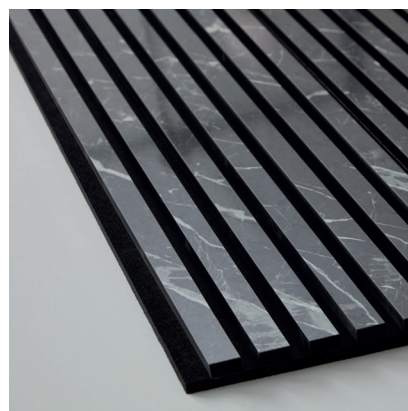

Wallsystems
by Glimakra of Sweden

STANDARDSORTIMENT

RIBBON DESIGN

RECEPTION

Ribbpaneler

2400 x 600 mm

Art.nr

Corten, RecoSilent Black	WR24000050
Black Slate, RecoSilent Black	WR24000051
Alicante, RecoSilent Black	WR24000052
Zement, RecoSilent Black	WR24000053
Zement, RecoSilent Grey	WR24000054
Saturno, RecoSilent Grey	WR24000055
Saturno, RecoSilent Black	WR24000056

Ribbon-Design

Ribbpaneler

Produktbilder

Corten, RecoSilent Black

Black Slate, RecoSilent Black

Alicante, RecoSilent Black

Zement, RecoSilent Black

Zement, RecoSilent Grey

Saturno, RecoSilent Black

Saturno,
RecoSilent Grey

Tillbehör

Avslutningslister

2400 mm

Corten	WR60630500G
Black Slate	WR60630501G
Alicante	WR60630502G
Zement	WR60630503G
Saturno	WR60630504G

Skarvremsa 2400 (styckpris)

2400 mm

Grey	WR80600017012
Black	WR80600017002

Tillbehör (styckpris)

Skrubar, Black*	53001050
Skrubar, Grey*	316014228
White Oil**	530011505
Natural Oil**	530011501
Monteringslim, limtub***	WR53001001
Sågsnitt	