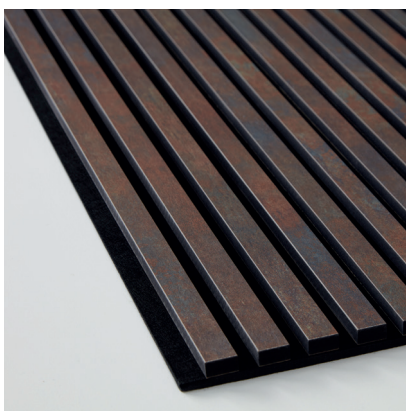

Wallsystems
by Glimakra of Sweden

STANDARDSORTIMENT

RIBBON DESIGN

RECEPTION

Ribbpaneler

2400 x 600 mm

Art.nr

Corten, RecoSilent Black	WR24000050
Black Slate, RecoSilent Black	WR24000051
Alicante, RecoSilent Black	WR24000052
Zement, RecoSilent Black	WR24000053
Zement, RecoSilent Grey	WR24000054
Saturno, RecoSilent Grey	WR24000055
Saturno, RecoSilent Black	WR24000056

Ribbon-Design

Ribbpaneler

Produktbilder

Corten, RecoSilent Black

Black Slate, RecoSilent Black

Alicante, RecoSilent Black

Zement, RecoSilent Black

Zement, RecoSilent Grey

Saturno, RecoSilent Black

Saturno,
RecoSilent Grey

Tillbehör

Avslutningslister

2400 mm

Corten	WR60630500G
Black Slate	WR60630501G
Alicante	WR60630502G
Zement	WR60630503G
Saturno	WR60630504G

Skarvremsa 2400 (styckpris)

2400 mm

Grey	WR80600017012
Black	WR80600017002

Tillbehör (styckpris)

Skrubar, Black*	53001050
Skrubar, Grey*	316014228
White Oil**	530011505
Natural Oil**	530011501
Monteringslim, limtub***	WR53001001
Sågsnitt	