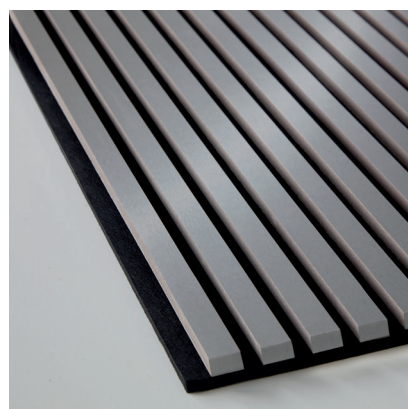

Wallsystems
by Glimakra of Sweden

STANDARDSORTIMENT

RIBBON DESIGN

RECEPTION

Ribbpaneler

2400 x 600 mm

Art.nr

Corten, RecoSilent Black	WR24000050
Black Slate, RecoSilent Black	WR24000051
Alicante, RecoSilent Black	WR24000052
Zement, RecoSilent Black	WR24000053
Zement, RecoSilent Grey	WR24000054
Saturno, RecoSilent Grey	WR24000055
Saturno, RecoSilent Black	WR24000056

Ribbon-Design

Ribbpaneler

Produktbilder

Corten, RecoSilent Black

Black Slate, RecoSilent Black

Alicante, RecoSilent Black

Zement, RecoSilent Black

Zement, RecoSilent Grey

Saturno, RecoSilent Black

Saturno,
RecoSilent Grey

Tillbehör

Avslutningslister

2400 mm

Corten	WR60630500G
Black Slate	WR60630501G
Alicante	WR60630502G
Zement	WR60630503G
Saturno	WR60630504G

Skarvremsa 2400 (styckpris)