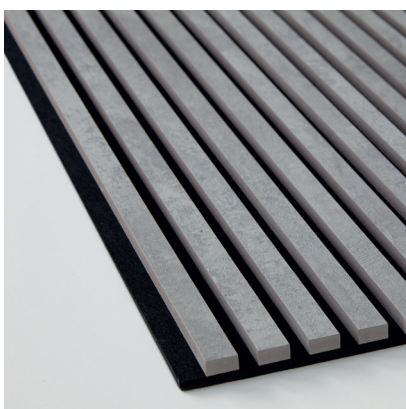

Wallsystems
by Glimakra of Sweden

STANDARDSORTIMENT

RIBBON DESIGN

RECEPTION

Ribbpaneler

2400 x 600 mm

Art.nr

Corten, RecoSilent Black	WR24000050
Black Slate, RecoSilent Black	WR24000051
Alicante, RecoSilent Black	WR24000052
Zement, RecoSilent Black	WR24000053
Zement, RecoSilent Grey	WR24000054
Saturno, RecoSilent Grey	WR24000055
Saturno, RecoSilent Black	WR24000056

Ribbon-Design

Ribbpaneler

Produktbilder

Corten, RecoSilent Black

Black Slate, RecoSilent Black

Alicante, RecoSilent Black

Zement, RecoSilent Black

Zement, RecoSilent Grey

Saturno, RecoSilent Black

Saturno,
RecoSilent Grey

Tillbehör

Avslutningslister

2400 mm

Corten	WR60630500G
Black Slate	WR60630501G
Alicante	WR60630502G
Zement	WR60630503G
Saturno	WR60630504G

Skarvremsa 2400 (styckpris)