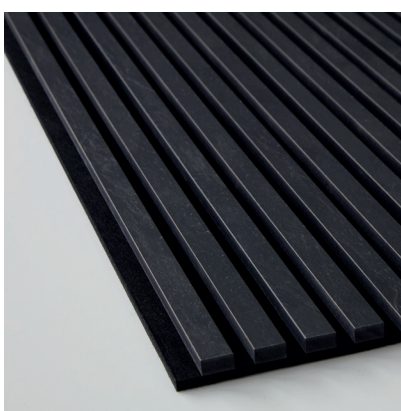

Wallsystems
by Glimakra of Sweden

STANDARDSORTIMENT

RIBBON DESIGN

RECEPTION

Ribbpaneler

2400 x 600 mm

Art.nr

Corten, RecoSilent Black	WR24000050
Black Slate, RecoSilent Black	WR24000051
Alicante, RecoSilent Black	WR24000052
Zement, RecoSilent Black	WR24000053
Zement, RecoSilent Grey	WR24000054
Saturno, RecoSilent Grey	WR24000055
Saturno, RecoSilent Black	WR24000056

Ribbon-Design

Ribbpaneler

Produktbilder

Corten, RecoSilent Black

Black Slate, RecoSilent Black

Alicante, RecoSilent Black

Zement, RecoSilent Black

Zement, RecoSilent Grey

Saturno, RecoSilent Black

Saturno,
RecoSilent Grey

Tillbehör

Avslutningslister

2400 mm

Corten	WR60630500G
Black Slate	WR60630501G
Alicante	WR60630502G
Zement	WR60630503G
Saturno	WR60630504G

Skarvremsa 2400 (styckpris)