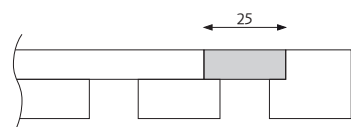

Saturno, RecoSilent Black

Saturno,
RecoSilent Grey

Tillbehör

Avslutningslister

2400 mm

Corten	WR60630500G
Black Slate	WR60630501G
Alicante	WR60630502G
Zement	WR60630503G
Saturno	WR60630504G

Skarvremsa 2400 (styckpris)