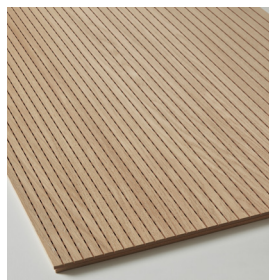

WS-Wood Linear Vägghpanel Diamond Oak, 16 mm.