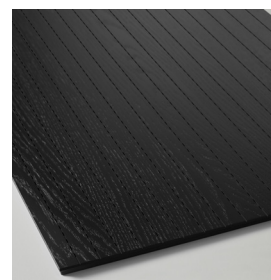

WS-Wood Linear Vägghpanel Black Diamond Ash, 32 mm.