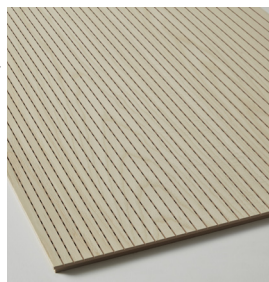

WS-Wood Linear vägghpanel ingår i Produktportföljen Wallsystems by Glimakra of Sweden. Vi är ett svenskt företag med värde drivande faktorer som skandinavisk akustik design, större flexibilitet samt högre kvalitet. Utefter dessa skapar vi gynnsamma ljudlandskap för olika typer av miljöer. Med bred kunskap och lång erfarenhet utvecklar och tillverkar vi produkter i vår egen fabrik i Glimakra. Vi är störst i Sverige på träfaner och genom ett löpande samarbete med flera framstående formgivare är vi alltid i spetsen vad gäller akustik design.

TEKNISK INFORMATION

Ytskikt	Fanér
Kantlist	Ingen, vid behov träfanér
Skivmaterial	12 mm MDF
Ytbehandling standard	Vattenbaserad lack
Ytbehandling special	Stort urval, kontakta kundsupport, info@wallsystems.se, Tel:0140-412 25.
Tjocklek	13 mm
Standardmått	2400x600mm, 2960x600mm.
Övriga mått	På förfrågan, kontakta kundsupport info@wallsystems.se, Tel:0140-412 25.
Installationssystem	Dolt profilsystem eller med försänkta skruv.

HÅLLBARHET

WS-Wood Linear använder enbart trä till fanér från hållbart brukade skogar.

FÖRESKRIVNINGSTEXT

WS-Wood Linear vägghpanel, Diamond Oak 16 mm, 2400x600mm.

BRANDEGENSKAPER

FR (FR=Fireclass):

WS-Wood Linear vägghpanel Bs1-d0

Föreskrivningstext vid FR: WS-Wood Linear, artikelnummer + FR

Ex. Wallsystems, Ws-Wood Linear vägghpanel, Diamond Oak 16 mm, 2400x600mm, FR

STANDARDSORTIMENT

WS-Wood Linear Vägghpanel Diamond Ash, 16 mm.