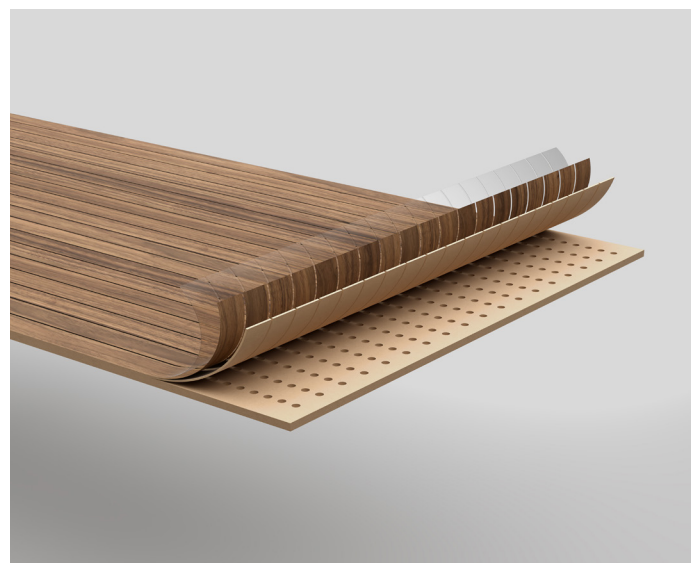

WS-Wood Linear väggpanel 32mm