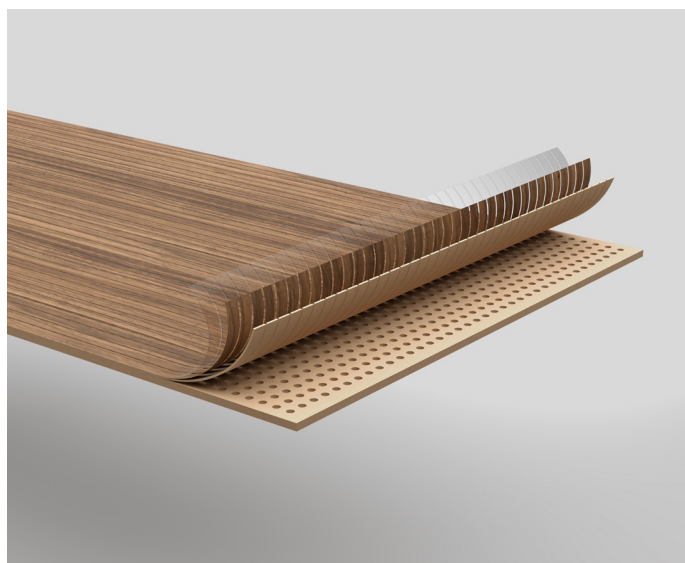

Vår linjära vägghpanel kombinerar funktion och design i en genomtänkt helhet. Träådringens mönster fortsätter över mellanrummen och skapar en akustik träpanel där den unika, naturliga träådringen kan följas genom hela ytan. Varje panel får därmed sitt eget utseende och liv. Vägghpanelen är noggrant designad med sina vertikala ribbor för att inte kompromissa med akustiken eller designen. Ws Wood Linear kommer i två olika spår bredder 16 mm eller 32mm. Ett utmärkt val för offentliga miljöer. Finns i fyra standard fanér men kan produceras fram i vilket trä som helst. Med en kärna av MDF som beläggs med träfaner från marknadens bredaste sortiment och ytbehandling som går att få i många olika varianter, såsom klarlack i olika glanstal, samt även betser och pigmenteringar i färg, allt naturligtvis utfört med vattenbaserad lack, finns det garanterat något som passar er. Vi använder ett beprövat profilsystem för enkelt och snabbt montage (dolt montage).

## SPÅRNINGAR

**WS-Wood Linear 16mm**

Ø = 8 mm  
A = 16 mm  
B = 20,5 mm  
C = 16 mm  
D = 2 mm

**WS-Wood Linear 32mm**

Ø = 8 mm  
A = 16 mm  
B = 20,5 mm  
C = 32 mm  
D = 2 mm

**WS-Wood Linear väggpanel 16mm**