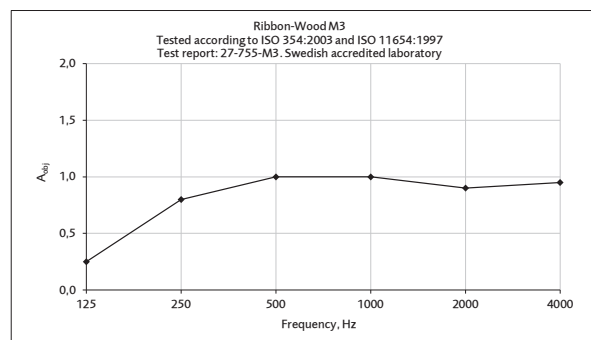

INFORMATION

Ytskikt	0.6 mm fanér
Ytbehandling	Betsade eller obehandlade.
Skivmaterial	12 mm standard eller genomfärgad svart MDF
Akustikfilt	RecoSilent, 9mm återvunnen PET.
Tjocklek	22 mm
Storlekar	2400x600mm eller 2960x600mm. Kan kapas mot tillägg.
Montering	Skruv (15st/panel) eller limmas (0,5/panel) enkelt på plats.
Tillverkning	Tranås och Glimåkra

HÅLLBARHET

Produkten uppfyller Möbelfaktas krav på miljö och ansvarsfulla leveranskedjor.

FÖRESKRIVNINGSTEXT

Ribbon-Wood, Classic Oak black RecoSilent, 2400x600mm

BRANDEGENSKAPER

Standardsortiment:	
Akustikfilt RecoSilent	B-s1,d0
Träribbor	D-s2,d0
FR (FR=Fireclass)	
Akustikfilt RecoSilent	B-s1,d0
Träribbor	B-s1,d0 vid svart MDF = B-s2,d0
Föreskrivningstext vid FR:	Ribbon-Wood, Artikelnamn + FR
Ex. Wallsystem, Classic Oak Recosilent Black, 2400x600mm, FR	

CERTIFIKAT

Akustik SS-EN ISO 354:2003 utvärderad enl. SS-EN ISO 11654:1997.
Testrapport nr. 21-755-R1. Datum: 2021-12-09

(Akustikverkstan, laboratorium ackrediteras av Swedack)

Montering direkt mot vägg	Rapport 21-755-M1	w 0.35(MH)	Absorption class D
Montering med 45mm luftspalt	Rapport 21-755-M2	w 0.6(MH)	Absorption class C
Montering med 45mm mineralull	Rapport 21-755-M3	w 1.0	Absorption class A

Ekvivalent absorptionsyta per m² skärmyta (m²S/m²)