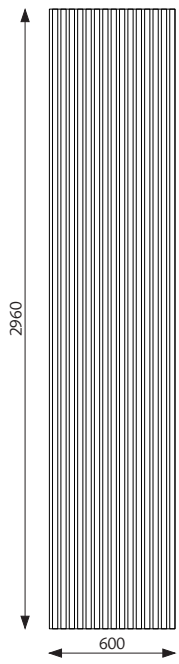

Ribbon-Wood

Ribbon-Wood är en akustikpanel bestående av ribbor med fanérbeklädd MDF som sitter på akustikfilt, Recosilent. Ett stort urval fanér från vår egen tillverkning, samt flera valmöjligheter bland ytbehandlingar, gör tillsammans med svart och ljusgrå Recosilent att valmöjligheterna är många för att ni ska hitta en ribbpanel som passar just er. Utöver vårt standardsortiment kan vi dessutom lösa det mesta vad gäller träslag, storlek, ytbehandling eller andra anpassningar ni kan vara intresserade av.

INFORMATION

Ytskikt	0.6 mm fanér
Ytbehandling	Betsade eller obehandlade.
Skivmaterial	12 mm standard eller genomfärgad svart MDF
Akustikfilt	RecoSilent, 9mm återvunnen PET.
Tjocklek	22 mm
Storlekar	2400x600mm eller 2960x600mm. Kan kapas mot tillägg.
Montering	Skruv (15st/panel) eller limmas (0,5/panel) enkelt på plats.
Tillverkning	Tranås och Glimåkra

Ekvivalent absorptionsyta per m² skärmyta (m²S/m²)

MÅTT

Vikt 13kg
Yta 1,78m²

Vikt 11kg
Yta 1,44m²

Standardpanel

Kapad filt med avslutningslist

Avslutningslist med skarvremsa

VÅRT STANDARDSORTIMENT