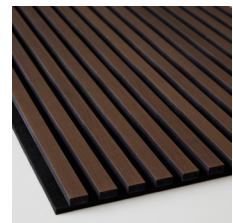

Ribbon-Wood

Ribbon-Wood är en akustikpanel bestående av ribbor med fanérbeklädd MDF som sitter på akustikfilt, Recosilent. Ett stort urval fanér från vår egen tillverkning, samt flera valmöjligheter bland ytbehandlingar, gör tillsammans med svart och ljusgrå Recosilent att valmöjligheterna är många för att ni ska hitta en ribbpanel som passar just er. Utöver vårt standardsortiment kan vi dessutom lösa det mesta vad gäller träslag, storlek, ytbehandling eller andra anpassningar ni kan vara intresserade av.

HÅLLBARHET

Produkten uppfyller Möbelfaktas krav på miljö och ansvarsfulla leveranskedjor.

FÖRESKRIVNINGSTEXT

Ribbon-Wood, Classic Oak black RecoSilent, 2400x600mm

BRANDEGENSKAPER

Standardsortiment:	
Akustikfilt RecoSilent	B-s1,d0
Träribbor	D-s2,d0
FR (FR=Fireclass)	
Akustikfilt RecoSilent	B-s1,d0
Träribbor	B-s1,d0 vid svart MDF = B-s2,d0
Föreskrivningstext vid FR:	Ribbon-Wood, Artikelnamn + FR
Ex. Wallsystem, Classic Oak Recosilent Black, 2400x600mm, FR	

White Oak,,
RecoSilent Gray

White Oak,,
RecoSilent Black

Black Walnut,
RecoSilent Black

Classic Ash,
RecoSilent Gray

Classic Ash,
RecoSilent Black

Classic Oak,
RecoSilent Gray

Classic Oak,
RecoSilent Black

Rustic Natural Oak,
RecoSilent Black

Walnut,
RecoSilent Black

Rustic Smoked Oak,
RecoSilent Black

Diamond Ash,
RecoSilent Grey

Diamond Ash,
RecoSilent Black

Rustic Antique Oak
RecoSilent Black

Rustic Grey Oak,
RecoSilent Black

Black Diamond Ash,
RecoSilent Black