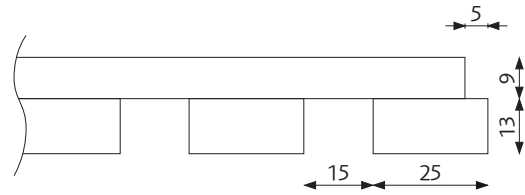

Ekvivalent absorptionsyta per m² skärmyta (m²S/m²)

MÅTT

Vikt 13kg
Yta 1,78m²

Vikt 11kg
Yta 1,44m²

Standardpanel

Kapad filt med avslutningslist

Avslutningslist med skarvremsa

VÅRT STANDARDSORTIMENT