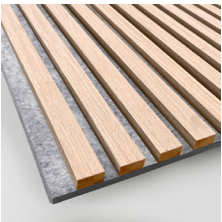

Ribbon-Wood

Ribbon-Wood är en akustikpanel bestående av ribbor med fanérbeklädd MDF som sitter på akustikfilt, Recosilent. Ett stort urval fanér från vår egen tillverkning, samt flera valmöjligheter bland ytbehandlingar, gör tillsammans med svart och ljusgrå Recosilent att valmöjligheterna är många för att ni ska hitta en ribbpanel som passar just er. Utöver vårt standardsortiment kan vi dessutom lösa det mesta vad gäller träslag, storlek, ytbehandling eller andra anpassningar ni kan vara intresserade av.

HÅLLBARHET

Produkten uppfyller Möbelfaktas krav på miljö och ansvarsfulla leveranskedjor.

FÖRESKRIVNINGSTEXT

Ribbon-Wood, Classic Oak black RecoSilent, 2400x600mm

BRANDEGENSKAPER

Standardsortiment:	
Akustikfilt RecoSilent	B-s1,d0
Träribbor	D-s2,d0
FR (FR=Fireclass)	
Akustikfilt RecoSilent	B-s1,d0
Träribbor	B-s1,d0 vid svart MDF = B-s2,d0
Föreskrivningstext vid FR:	Ribbon-Wood, Artikelnamn + FR
Ex. Wallsystem, Classic Oak Recosilent Black, 2400x600mm, FR	

Ekvivalent absorptionsyta per m² skärmyta (m²S/m²)

MÅTT

Vikt 13kg
Yta 1,78m²

Vikt 11kg
Yta 1,44m²

Standardpanel

Kapad filt med avslutningslist

Avslutningslist med skarvremsa

VÅRT STANDARDSORTIMENT

White Oak,,
RecoSilent Gray

White Oak,,
RecoSilent Black

Black Walnut,
RecoSilent Black

Classic Ash,
RecoSilent Gray

Classic Ash,
RecoSilent Black

Classic Oak,
RecoSilent Gray

Classic Oak,
RecoSilent Black

Rustic Natural Oak,
RecoSilent Black