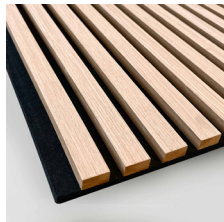

Ribbon-Wood

Ribbon-Wood är en akustikpanel bestående av ribbor med fanérbeklädd MDF som sitter på akustikfilt, Recosilent. Ett stort urval fanér från vår egen tillverkning, samt flera valmöjligheter bland ytbehandlingar, gör tillsammans med svart och ljusgrå Recosilent att valmöjligheterna är många för att ni ska hitta en ribbpanel som passar just er. Utöver vårt standardsortiment kan vi dessutom lösa det mesta vad gäller träslag, storlek, ytbehandling eller andra anpassningar ni kan vara intresserade av.

Ekvivalent absorptionsyta per m² skärmyta (m²S/m²)

MÅTT

Vikt 13kg
Yta 1,78m²

Vikt 11kg
Yta 1,44m²

Standardpanel

Kapad filt med avslutningslist

Avslutningslist med skarvremsa

VÅRT STANDARDSORTIMENT

White Oak,,
RecoSilent Gray

White Oak,,
RecoSilent Black

Black Walnut,
RecoSilent Black

Classic Ash,
RecoSilent Gray

Classic Ash,
RecoSilent Black

Classic Oak,
RecoSilent Gray

Classic Oak,
RecoSilent Black

Rustic Natural Oak,
RecoSilent Black