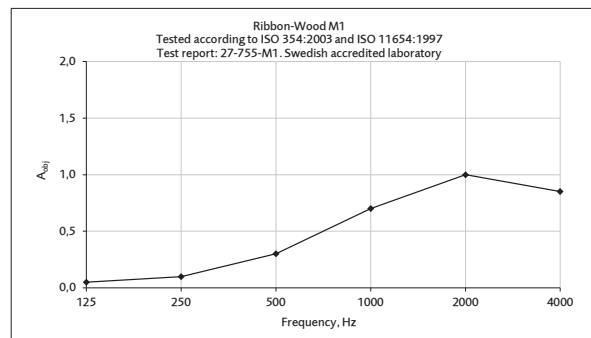

CERTIFIKAT

Akustik SS-EN ISO 354:2003 utvärderad enl. SS-EN ISO 11654:1997.
Testrapport nr. 21-755-R1. Datum: 2021-12-09

(Akustikverkstan, laboratorium ackrediteras av Swedack)

Montering direkt mot vägg	Rapport 21-755-M1	w 0.35(MH)	Absorption class D
Montering med 45mm luftspalt	Rapport 21-755-M2	w 0.6(MH)	Absorption class C
Montering med 45mm mineralull	Rapport 21-755-M3	w 1.0	Absorption class A