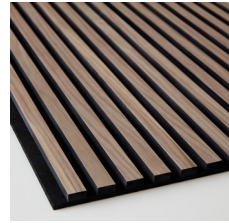

Ribbon-Wood

Ribbon-Wood är en akustikpanel bestående av ribbor med fanérbeklädd MDF som sitter på akustikfilt, Recosilent. Ett stort urval fanér från vår egen tillverkning, samt flera valmöjligheter bland ytbehandlingar, gör tillsammans med svart och ljusgrå Recosilent att valmöjligheterna är många för att ni ska hitta en ribbpanel som passar just er. Utöver vårt standardsortiment kan vi dessutom lösa det mesta vad gäller träslag, storlek, ytbehandling eller andra anpassningar ni kan vara intresserade av.

White Oak,,
RecoSilent Gray

White Oak,,
RecoSilent Black

Black Walnut,
RecoSilent Black

Classic Ash,
RecoSilent Gray

Classic Ash,
RecoSilent Black

Classic Oak,
RecoSilent Gray

Classic Oak,
RecoSilent Black

Rustic Natural Oak,
RecoSilent Black

Walnut,
RecoSilent Black

Rustic Smoked Oak,
RecoSilent Black

Diamond Ash,
RecoSilent Grey

Diamond Ash,
RecoSilent Black

Rustic Antique Oak
RecoSilent Black

Rustic Grey Oak,
RecoSilent Black

Black Diamond Ash,
RecoSilent Black

Ribbon-Wood

Diamond Ash,
RecoSilent White

Diamond Oak,
RecoSilent White

Diamond Oak
RecoSilent Gray

Diamond Oak,
RecoSilent Black

Diamond Walnut,
RecoSilent Black

TILLBEHÖR

Monteringlim