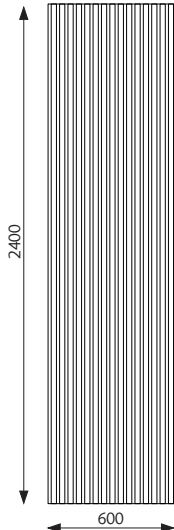

INFORMATION

Ytskikt	0.6 mm fanér
Ytbehandling	Betsade eller obehandlade.
Skivmaterial	12 mm standard eller genomfärgad svart MDF
Akustikfilt	RecoSilent, 9mm återvunnen PET.
Tjocklek	22 mm
Storlekar	2400x600mm eller 2960x600mm. Kan kapas mot tillägg.
Montering	Skruv (15st/panel) eller limmas (0,5/panel) enkelt på plats.
Tillverkning	Tranås och Glimåkra

Ekvivalent absorptionsyta per m² skärmyta (m²S/m²)

MÅTT

Vikt 13kg
Yta 1,78m²

Vikt 11kg
Yta 1,44m²

Standardpanel

Kapad filt med avslutningslist

Avslutningslist med skarvremsa

VÅRT STANDARDSORTIMENT