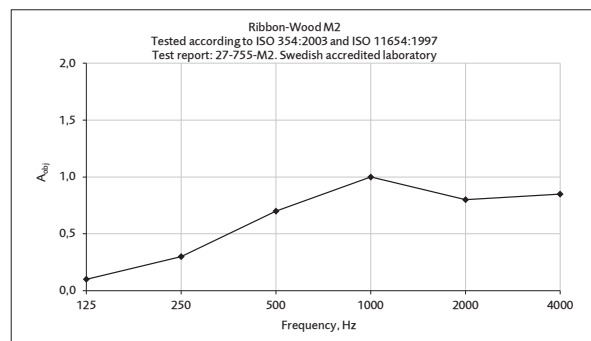

CERTIFIKAT

Akustik SS-EN ISO 354:2003 utvärderad enl. SS-EN ISO 11654:1997.
Testrapport nr. 21-755-R1. Datum: 2021-12-09

(Akustikverkstan, laboratorium ackrediteras av Swedack)

Montering direkt mot vägg	Rapport 21-755-M1	w 0.35(MH)	Absorption class D
Montering med 45mm luftspalt	Rapport 21-755-M2	w 0.6(MH)	Absorption class C
Montering med 45mm mineralull	Rapport 21-755-M3	w 1.0	Absorption class A