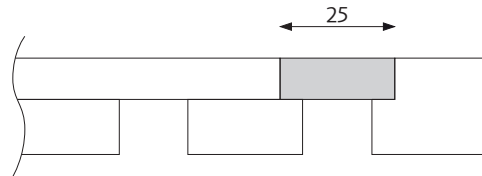

Ekvivalent absorptionsyta per m² skärmyta (m²S/m²)

MÅTT

Vikt 13kg
Yta 1,78m²

Vikt 11kg
Yta 1,44m²

Standardpanel

Kapad filt med avslutningslist

Avslutningslist med skarvremsa

VÅRT STANDARDSORTIMENT