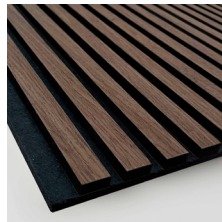

Ribbon-Wood

Ribbon-Wood är en akustikpanel bestående av ribbor med fanérbeklädd MDF som sitter på akustikfilt, Recosilent. Ett stort urval fanér från vår egen tillverkning, samt flera valmöjligheter bland ytbehandlingar, gör tillsammans med svart och ljusgrå Recosilent att valmöjligheterna är många för att ni ska hitta en ribbpanel som passar just er. Utöver vårt standardsortiment kan vi dessutom lösa det mesta vad gäller träslag, storlek, ytbehandling eller andra anpassningar ni kan vara intresserade av.

HÅLLBARHET

Produkten uppfyller Möbelfaktas krav på miljö och ansvarsfulla leveranskedjor.

FÖRESKRIVNINGSTEXT

Ribbon-Wood, Classic Oak black RecoSilent, 2400x600mm

BRANDEGENSKAPER

Standardsortiment:	
Akustikfilt RecoSilent	B-s1,d0
Träribbor	D-s2,d0
FR (FR=Fireclass)	
Akustikfilt RecoSilent	B-s1,d0
Träribbor	B-s1,d0 vid svart MDF = B-s2,d0
Föreskrivningstext vid FR:	Ribbon-Wood, Artikelnamn + FR
Ex. Wallsystem, Classic Oak Recosilent Black, 2400x600mm, FR	

White Oak,,
RecoSilent Gray

White Oak,,
RecoSilent Black

Black Walnut,
RecoSilent Black

Classic Ash,
RecoSilent Gray

Classic Ash,
RecoSilent Black

Classic Oak,
RecoSilent Gray

Classic Oak,
RecoSilent Black

Rustic Natural Oak,
RecoSilent Black

Walnut,
RecoSilent Black

Rustic Smoked Oak,
RecoSilent Black

Diamond Ash,
RecoSilent Grey

Diamond Ash,
RecoSilent Black

Rustic Antique Oak
RecoSilent Black

Rustic Grey Oak,
RecoSilent Black

Black Diamond Ash,
RecoSilent Black