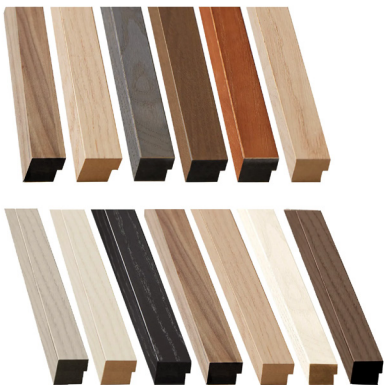

Ribbon-Wood

TILLBEHÖR