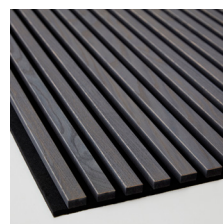

Ribbon-Wood

Ribbon-Wood är en akustikpanel bestående av ribbor med fanérbeklädd MDF som sitter på akustikfilt, Recosilent. Ett stort urval fanér från vår egen tillverkning, samt flera valmöjligheter bland ytbehandlingar, gör tillsammans med svart och ljusgrå Recosilent att valmöjligheterna är många för att ni ska hitta en ribbpanel som passar just er. Utöver vårt standardsortiment kan vi dessutom lösa det mesta vad gäller träslag, storlek, ytbehandling eller andra anpassningar ni kan vara intresserade av.

HÅLLBARHET

Produkten uppfyller Möbelfaktas krav på miljö och ansvarsfulla leveranskedjor.

FÖRESKRIVNINGSTEXT

Ribbon-Wood, Classic Oak black RecoSilent, 2400x600mm

BRANDEGENSKAPER

Standardsortiment:	
Akustikfilt RecoSilent	B-s1,d0
Träribbor	D-s2,d0
FR (FR=Fireclass)	
Akustikfilt RecoSilent	B-s1,d0
Träribbor	B-s1,d0 vid svart MDF = B-s2,d0
Föreskrivningstext vid FR:	Ribbon-Wood, Artikelnamn + FR
Ex. Wallsystem, Classic Oak Recosilent Black, 2400x600mm, FR	

White Oak,,
RecoSilent Gray

White Oak,,
RecoSilent Black

Black Walnut,
RecoSilent Black

Classic Ash,
RecoSilent Gray

Classic Ash,
RecoSilent Black

Classic Oak,
RecoSilent Gray

Classic Oak,
RecoSilent Black

Rustic Natural Oak,
RecoSilent Black

Walnut,
RecoSilent Black

Rustic Smoked Oak,
RecoSilent Black

Diamond Ash,
RecoSilent Grey

Diamond Ash,
RecoSilent Black

Rustic Antique Oak
RecoSilent Black

Rustic Grey Oak,
RecoSilent Black

Black Diamond Ash,
RecoSilent Black