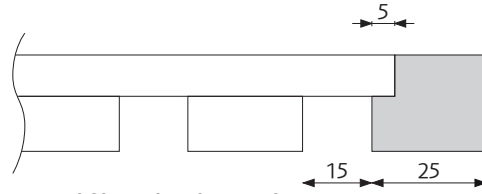

Ekvivalent absorptionsyta per m² skärmyta (m²S/m²)

MÅTT

Vikt 13kg
Yta 1,78m²

Vikt 11kg
Yta 1,44m²

Standardpanel

Kapad filt med avslutningslist

Avslutningslist med skarvremsa

VÅRT STANDARDSORTIMENT