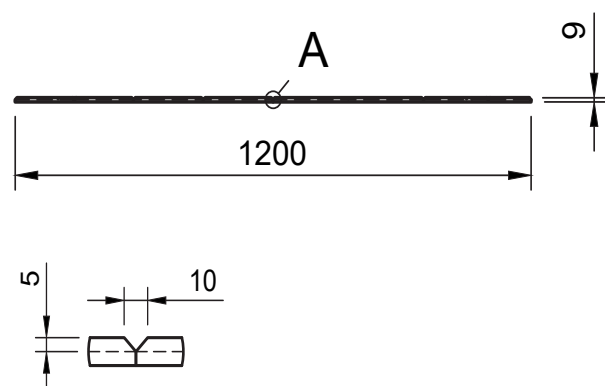

INFORMATION

Ytskikt	Akustikfilt RecoSilent
Akustikfilt	RecoSilent, med över 50% återvunnen PET-flaskor.
Tjocklek	9mm
Storlekar	2400x600 mm eller 2960x600 mm, Men skickas alltid i 2-pack. Kan kapas på höjden mot tillägg.
Montering	Limmas (0,5/panel) enkelt på plats.
Tillverkning	Vittaryd

HÅLLBARHET

Produkter uppfyller krav på miljö och ansvarsfulla leveranskedjor. Återvunna PET-flaskor används med över 50% i RecoSilent produkterna.

FÖRESKRIVNINGSTEXT

RecoSilent Akustik Vägghpanel, ZickZack (mönster namn), Tropical Blue (filtkulör) 2400/2960x600 mm, Wallsystems.

BRANDEGENSKAPER

Akustikfilt RecoSilent B-s1,d0

SKÖTSELRÅD

För att hålla RecoSilent Akustikväggpanel i bra skick räcker det med enkel skötsel. Dammsug panelen försiktigt för att få bort damm eller använd en klädvårdsrulle. Vid fläckar, torka försiktigt med en fuktig trasa i mildt diskmedel utspätt med vatten. Torka ytan torr med en ren trasa och låt panelen torka helt.

MÅTT