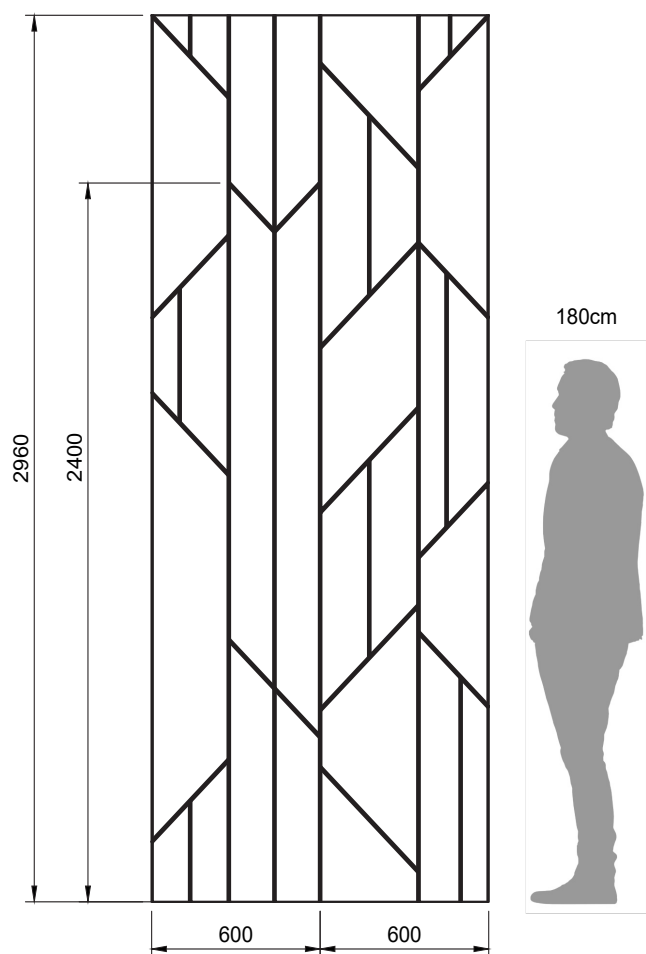

INFORMATION

Ytskikt	Akustikfilt RecoSilent
Akustikfilt	RecoSilent, med över 50% återvunnen PET-flaskor.
Tjocklek	9mm
Storlekar	2400x600 mm eller 2960x600 mm, Men skickas alltid i 2-pack. Kan kapas på höjden mot tillägg.
Montering	Limmas (0,5/panel) enkelt på plats.
Tillverkning	Vittaryd

HÅLLBARHET

Produkter uppfyller krav på miljö och ansvarsfulla leveranskedjor. Återvunna PET-flaskor används med över 50% i RecoSilent produkterna.

FÖRESKRIVNINGSTEXT

RecoSilent Akustik Vägghpanel, ZickZack (mönster namn), Tropical Blue (filtkulör) 2400/2960x600 mm, Wallsystems.

BRANDEGENSKAPER

Akustikfilt RecoSilent B-s1,d0

SKÖTSELRÅD

För att hålla RecoSilent Akustikväggpanel i bra skick räcker det med enkel skötsel. Dammsug panelen försiktigt för att få bort damm eller använd en klädvårdsrulle. Vid fläckar, torka försiktigt med en fuktig trasa i mildt diskmedel utspätt med vatten. Torka ytan torr med en ren trasa och låt panelen torka helt.

MÅTT